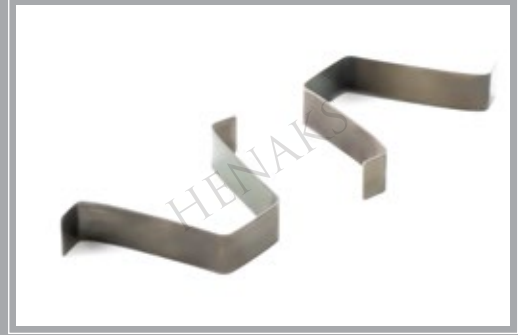

4500

500 adet / pcs

>> ASMA TAVAN AKSESUARLARI SUSPENDED CEILING ACCESSORIES

>> KLİPİN ASKI MAŞASI / CLIP-IN QUICK HANGER

ÜRÜN KODU / PRODUCT CODE

KOLİ İÇİ ADETİ / PACKAGE QUANTITY

6002

1000 adet / pcs

>> BASKI TAKOZU / CLIP-IN PRESSURE WEDGE

ÜRÜN KODU / PRODUCT CODE

KOLİ İÇİ ADETİ / PACKAGE QUANTITY

6003

1000 adet / pcs

>> KLİPİN EKLEME / CLIP-IN CHANNEL CONNECTOR

ÜRÜN KODU / PRODUCT CODE

KOLİ İÇİ ADETİ / PACKAGE QUANTITY