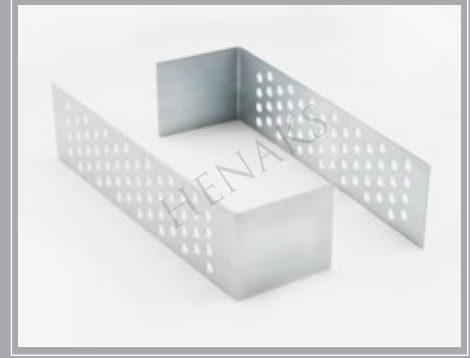

>> LAMALAR VE TAYROT AYNASI METAL CORNER BRACKETS AND TIE ROD

>> GAZBETON ANRKAJ LAMASI / AERATED CONCRETE CONNECTION

ÜRÜN KODU / PRODUCT CODE	EBAT / SIZE	KALINLIK / THICKNESS	KOLI İÇİ ADETİ / PACKAGE QUANTITY
8050	40x45x150 cm	0.50 mm	500 adet / pcs
8060	40x45x150 cm	0.60 mm	500 adet / pcs
8070	40x45x150 cm	0.70 mm	500 adet / pcs
8080	40x45x150 cm	0.80 mm	500 adet / pcs
8100	40x45x150 cm	1 mm	250 adet / pcs
8120	40x45x150 cm	1.2 mm	250 adet / pcs
8150	40x45x150 cm	1.5 mm	250 adet / pcs
8200	40x45x150 cm	2 mm	250 adet / pcs