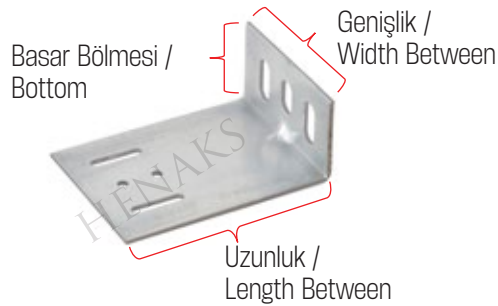

>> L ANKRAJ BRAKETLERİ HEAVY DUTY L BRACKETS

>> L BRAKETLER / L SHAPED BRACKETS

ÜRÜN KODU / PRODUCT CODE	GENİŞLİK / WIDTH	UZUNLUK / LENGTH RANGE	KALINLIK / THICKNESS	BASAR BÖLMESİ / BOTTOM	KOLİ İÇİ ADETİ / PACKAGE QUANTITY
9050	50	50-500 mm	2.5 mm - 3 mm - 4 mm	50 mm	20 adet / pcs
9060	60	50-500 mm	2.5 mm - 3 mm - 4 mm	50 mm	20 adet / pcs
9070	70	50-500 mm	2.5 mm - 3 mm - 4 mm	50 mm	20 adet / pcs
9080	80	50-500 mm	2.5 mm - 3 mm - 4 mm	50 mm	20 adet / pcs
9090	90	50-500 mm	2.5 mm - 3 mm - 4 mm	50 mm	20 adet / pcs
9100	100	50-500 mm	2.5 mm - 3 mm - 4 mm	50 mm	20 adet / pcs

50x90x200 mm

50x90x50 mm

50x40x50 mm

50x50x100 mm

Basar bölümü x Genişlik x Uzunluk

>> PLASTİK ÇİVİLİ MANTOLAMA DÜBELİ / INSULATION FIXINGS WITH PLASTIC NAIL

ÜRÜN KODU / PRODUCT CODE	UZUNLUK / LENGTH	KOLİ İÇİ ADETİ / PACKAGE QUANTITY
10010	10 cm	500 adet / pcs
10012	12 cm	500 adet / pcs
10014	14 cm	500 adet / pcs
10016	16 cm	500 adet / pcs